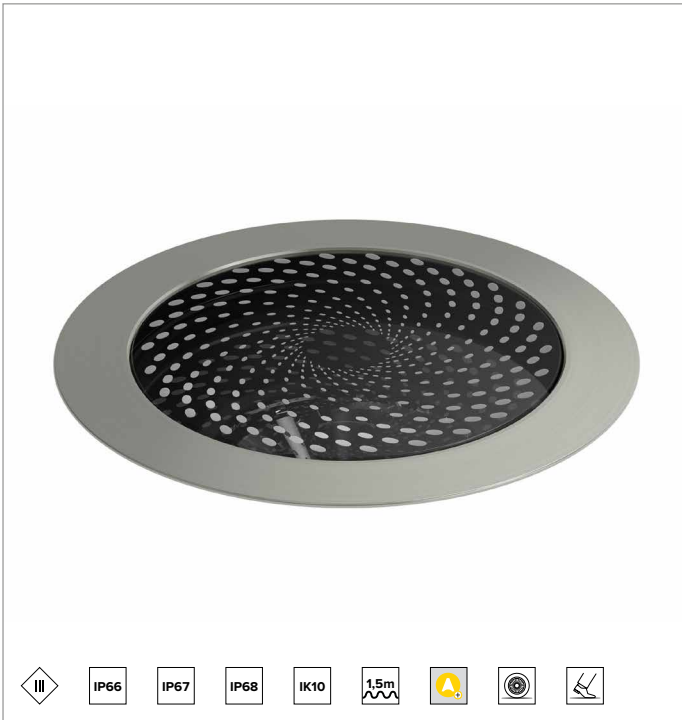

E025MFL830ASS | Keplero Quantum 130

Proiettore professionale da incasso con unità ottica fissa

	3000K	H(m)	D(m)	E _{max} (lx)		
	Ra80		24°			
Fixture Power	13W	1	0.43	5837		
Source Flux	1974lm	2	0.86	1459		
Fixture Flux	1279lm	3	1.29	649		
Efficacy	97lm/W	4	1.73	365		
TS2035	I _{max} =2957cd/klm	I _{max}	5837cd	5	2.16	233

CCT nominale: 3000K

CARATTERISTICHE ILLUMINOTECNICHE

Lente in PMMA di grado ottico e filtro olografico diffusore.

Ottica:LENTE

Apertura di fascio: FL

Rendimento ottico: 65%

Flusso apparecchio: 1279lm

Efficienza luminosa: 97lm/W

Sicurezza fotobiologica: Conforme al gruppo di rischio basso RG1

CARATTERISTICHE MECCANICHE

Corpo in pressofusione di alluminio con 2 strati di protezione: cataforesi e verniciatura di colore nero. Anello di finitura ultrapiatto con bordo svasato in acciaio inossidabile (AISI 316) spazzolato in finitura naturale. Vetro antiscivolo per aree pubbliche pedonali.