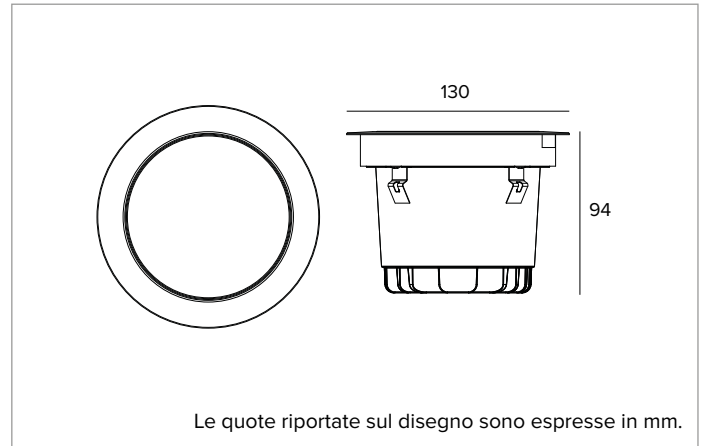

E025MFL830ASS | Keplero Quantum 130

Proiettore professionale da incasso con unità ottica fissa

	3000K	H(m)	D(m)	E _{max} (lx)		
	Ra80		24°			
Fixture Power	13W	1	0.43	5837		
Source Flux	1974lm	2	0.86	1459		
Fixture Flux	1279lm	3	1.29	649		
Efficacy	97lm/W	4	1.73	365		
TS2035	I _{max} =2957cd/klm	I _{max}	5837cd	5	2.16	233